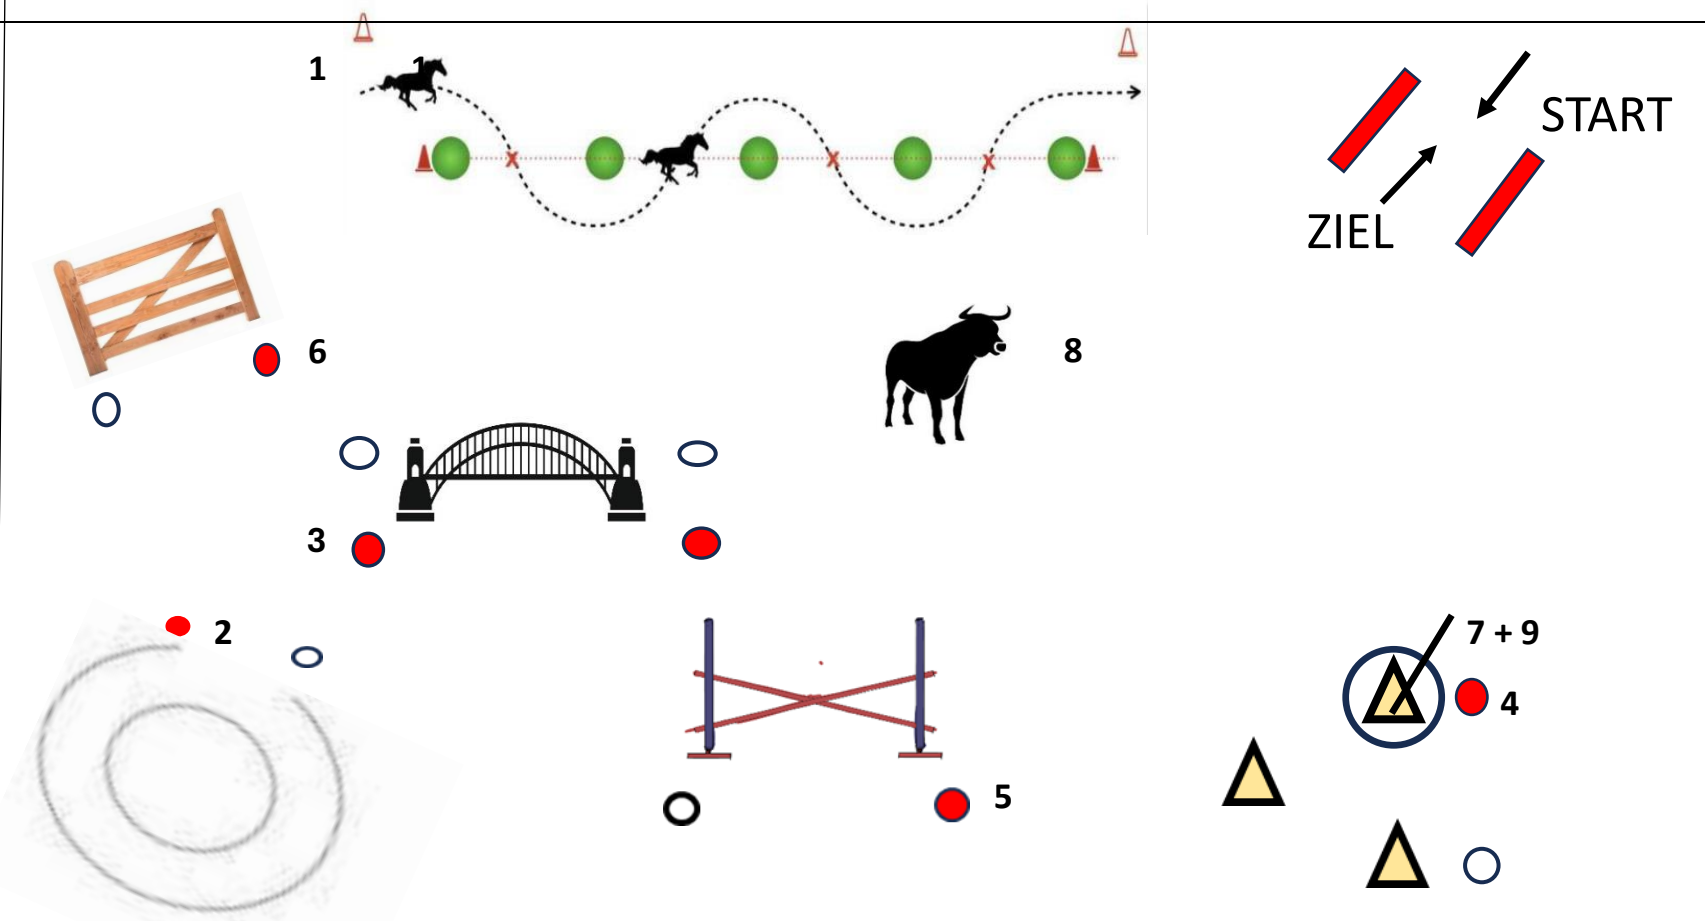

WL Speed Trail

Pferdefreunde Leitzachtal

15.06.2024

Start

1.) einfacher Slalom

2.) Pferch

3.) Brücke

4.) 3 Tonnen

5.) Sprung

6.) Tor vorwärts

7.) Garrocha aufnehmen

8.) Ringstechen

9.) Garrocha abstellen

10.) Glockengasse

ZIEL

A
B
E
I
N
G
A
N
G
L
A
T
Z