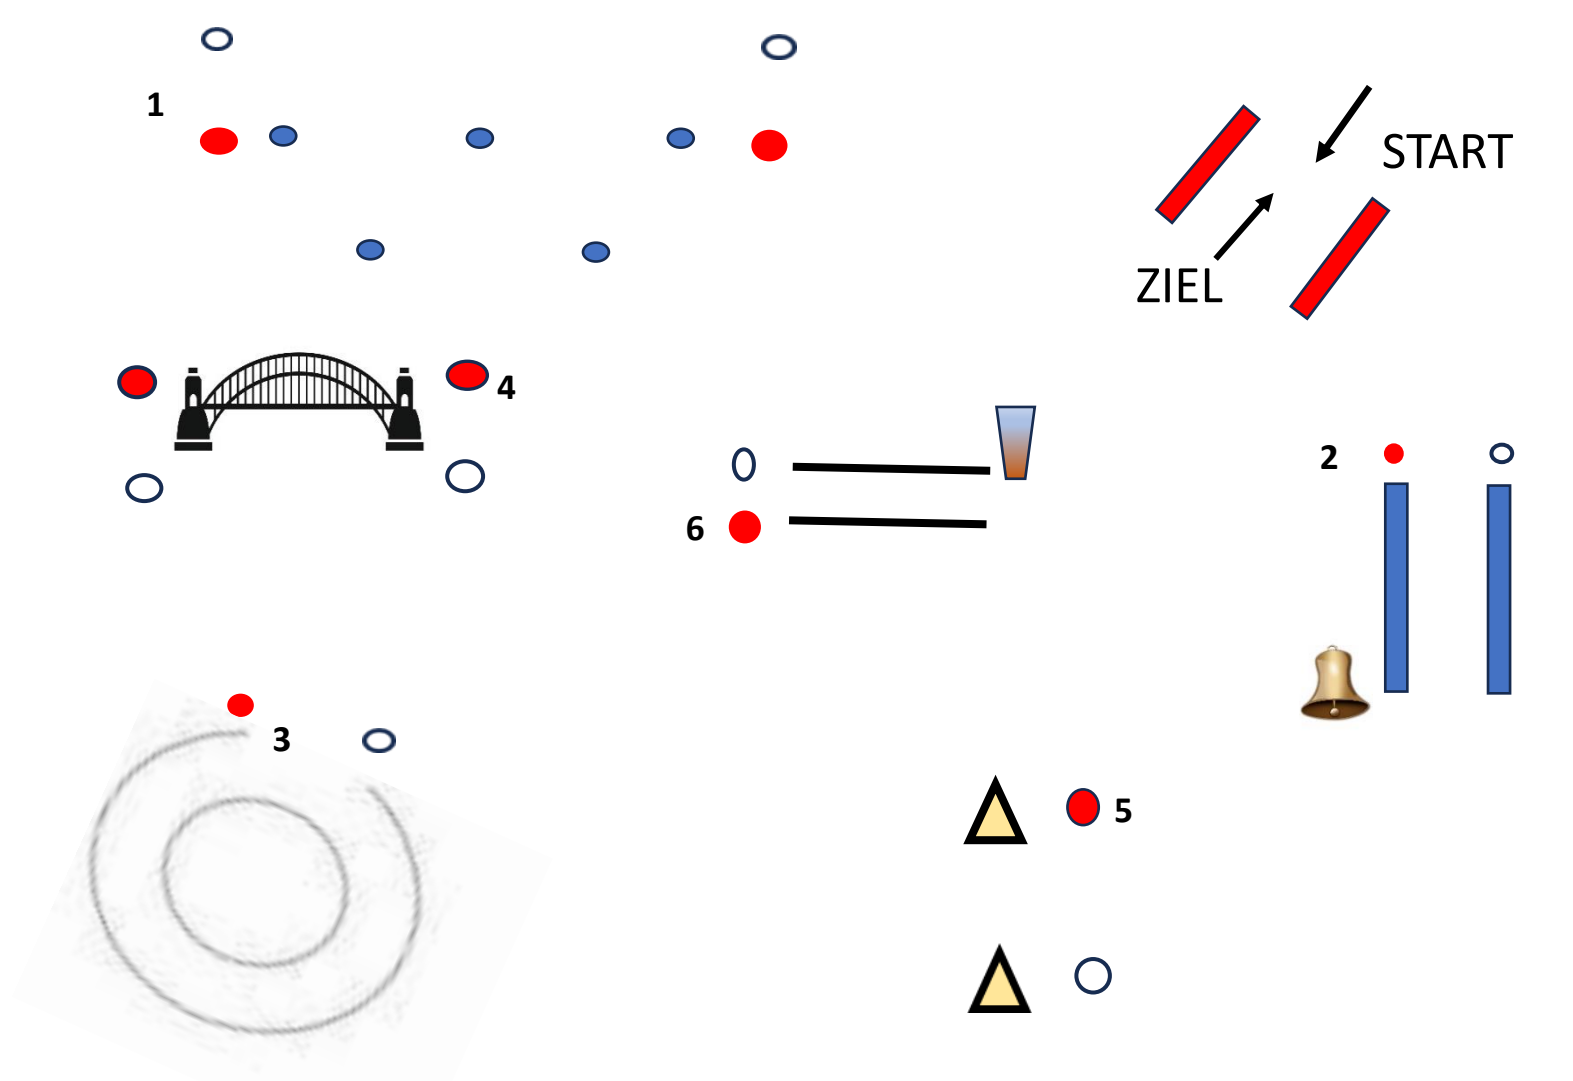

WE Stil - Trail

Pferdefreunde Leitzachtal

15.06.2024

Start

1.) Parallellalom

2.) Glockengasse

3.) Pferch – linke Hand

4.) Brücke

5.) 2 Tonnen

6.) Becher umsetzen

ZIEL

A  
B  
E  
I  
N  
G  
A  
N  
G  
A  
T  
Z  
R  
E  
I  
T  
P  
L  
A  
T  
Z

Meldestelle

Festzelt