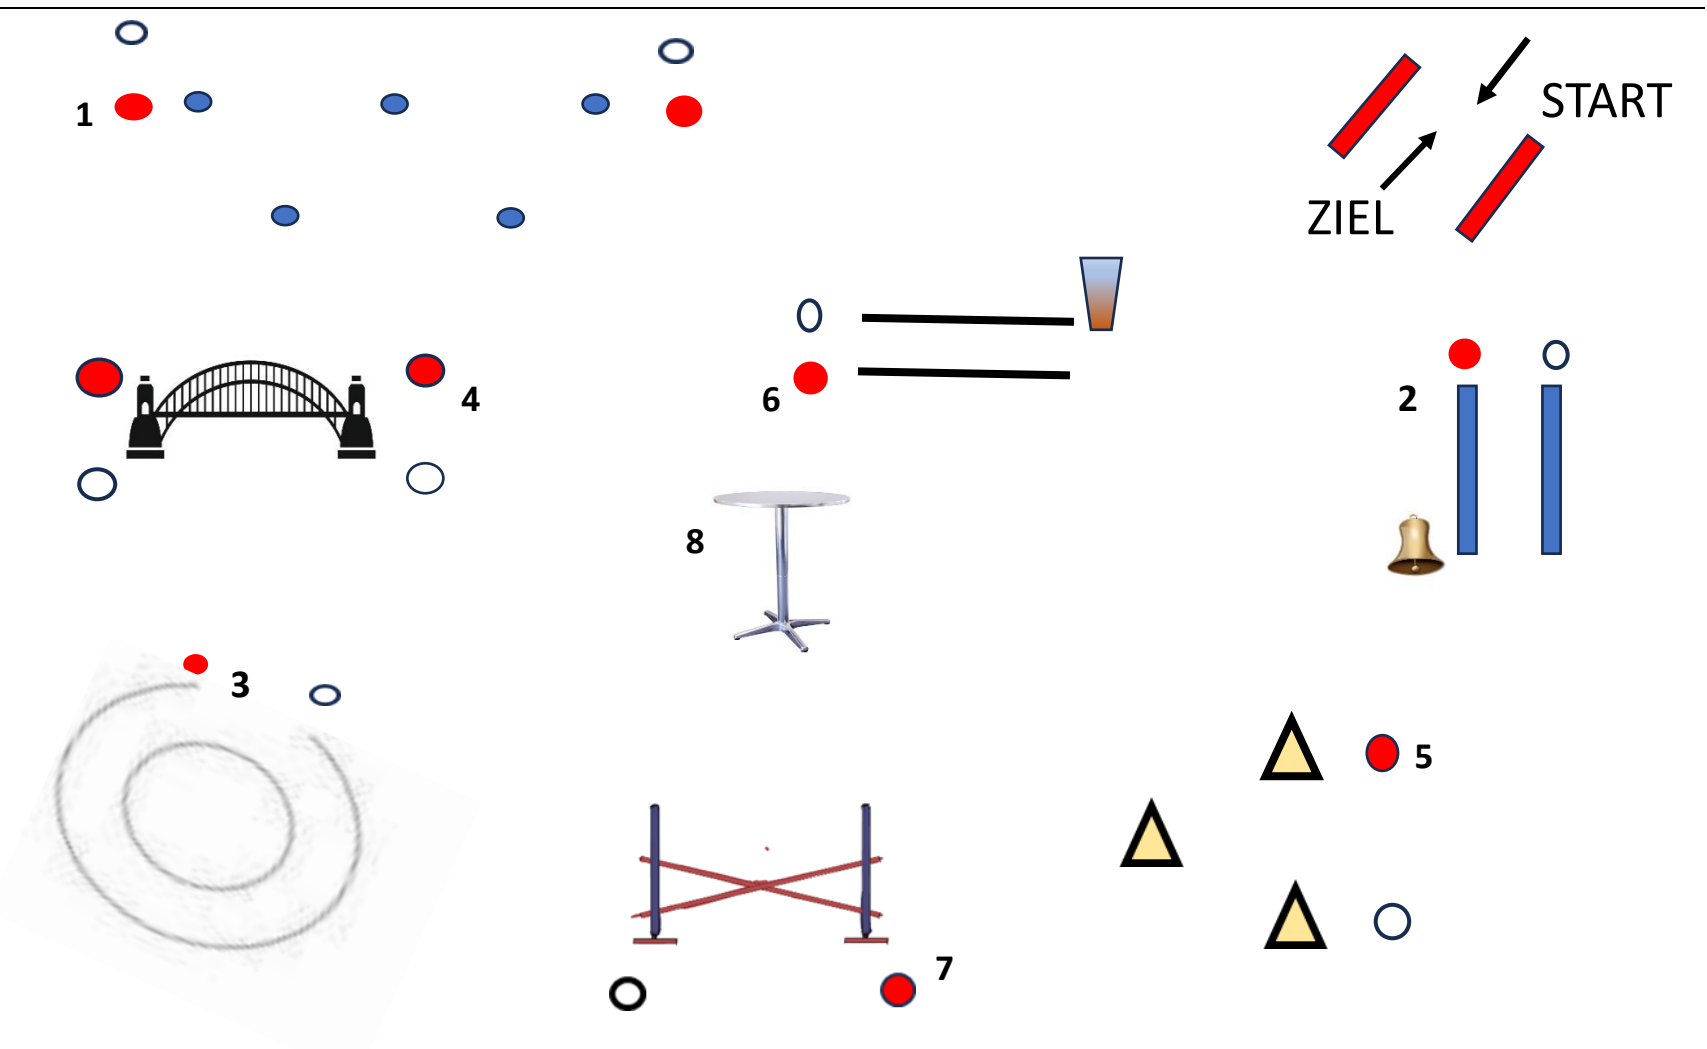

WA Dressur Trail

Pferdefreunde Leitzachtal

15.06.2024

Start

1.) Parallelslalom

2.) Glockengasse

3.) Pferch – linke Hand

4.) Brücke

5.) 3 Tonnen

6.) Becher umsetzen

7.) Sprung

8.) Krug

ZIEL

A
B
E
I
N
G
A
N
G
L
A
T
Z
E
R
E
I
T
E
P
L
A
T
Z

Meldestelle

Festzelt